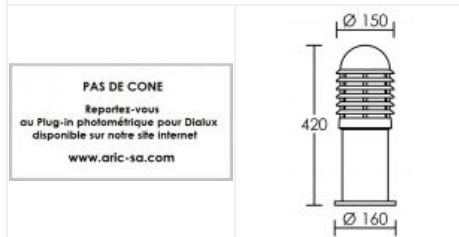

Borne basse CALEO 1 E27 verte

Borne extérieure IP44, hauteur 45cm, E27 100W max, lampe non fournie

Code : **1797**

Caractéristiques techniques

Utilisation	extérieure	Douille / Culot	E27
IP	IP44	Puissance nominale / absorbée	1 x 100 W / 100 W
IK	IK07	Tension / Fréquence / Intensité	230 V ; 50/60 Hz
Classe	Classe 1 - isolation fonctionnelle avec borne de terre	Driver / Alimentation	Direct sur réseau sans alimentation
Résistance au feu	850°C	Facteur de puissance	dépend de la lampe utilisée
Mode de montage	Sol - surface	Température d'utilisation	-20 °C / +35 °C
Matières / Coloris n°1	corps aluminium vert 6005 brillant	Variation	dépend de la lampe utilisée
Matières / Coloris n°2	diffuseur / vasque polycarbonate (PC)	Poids net	1958 gr
Orientation du produit	fixe	Applications spécifiques	<ul style="list-style-type: none"> ■ Balisage ■ Extérieur résidentiel
Nombre et type de source	Plusieurs types de sources possibles - 1 lampe non fournie		