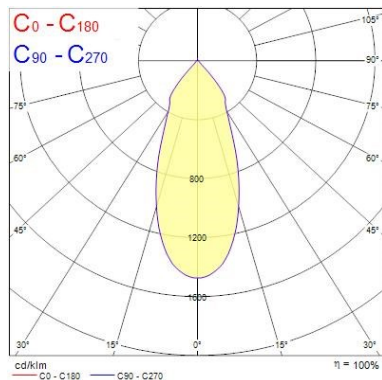

Ludospot 111 - Corps

LUDOSPOT 111 Boitier ROND 145 FIXE IP44 BLA
0005335

SCHÉMAS TECHNIQUES