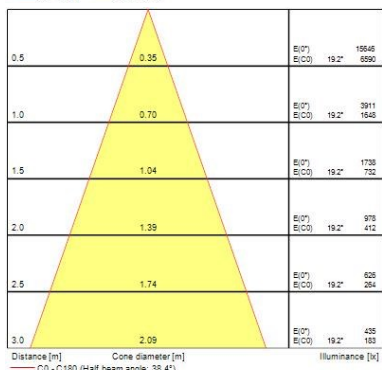

Données physiques

Couleur du corps	RAL 9016 - Blanc signalisation
Indice de protection IP	IP44/20
Indice de protection IK	IK03
Longueur (mm)	135
Largeur (mm)	135
Découpe d'encastrement (L x l en mm ou diamètre en mm)	120
Poids (kg)	0.4

Emballage

Type d'emballage	Carton
------------------	--------

Ludospot 111 - Corps

LUDOSPOT 111 Boitier ROND 145 FIXE IP44 BLA
0005335

Code EAN	5410288053356
Longueur simple de l'emballage (cm)	14.0
Largeur unitaire de l'emballage (cm)	14.0
Profondeur emballage unitaire (cm)	4.5
DUN14 (intérieur)	15410288053353
unités par emballage extérieur	20
Longueur / hauteur de l'emballage extérieur (cm)	30.0
largeur de l'emballage extérieur (cm)	30.0
Profondeur de l'emballage extérieur (cm)	25.0

PHOTOMÉTRIE

Distance [m]	Cone diameter [m]	E(0°) [lx]	E(C0) [lx]
0.5	0.39	20633	8383
1.0	0.78	5168	2091
1.5	1.17	2290	929
2.0	1.56	1290	523
2.5	1.95	826	336
3.0	2.34	573	232

Distance [m]	Cone diameter [m]	E(0°) [lx]	E(C0) [lx]
0.5	0.34	17661	7069
1.0	0.68	4413	1877
1.5	1.02	1961	854
2.0	1.36	1103	469
2.5	1.70	706	300
3.0	2.04	490	209