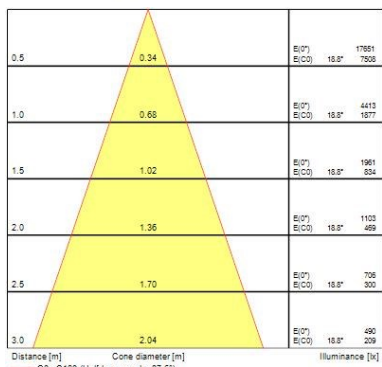

Données physiques

Couleur du corps	RAL 9016 - Blanc signalisation
Indice de protection IP	IP44/20
Indice de protection IK	IK03
Longueur (mm)	135
Largeur (mm)	135
Découpe d'encastrement (L x l en mm ou diamètre en mm)	120
Poids (kg)	0.4

Emballage

Type d'emballage	Carton
------------------	--------

Ludospot 111 - Corps

LUDOSPOT 111 Boitier ROND 145 FIXE IP44 BLA
0005335

Code EAN	5410288053356
Longueur simple de l'emballage (cm)	14.0
Largeur unitaire de l'emballage (cm)	14.0
Profondeur emballage unitaire (cm)	4.5
DUN14 (intérieur)	15410288053353
unités par emballage extérieur	20
Longueur / hauteur de l'emballage extérieur (cm)	30.0
largeur de l'emballage extérieur (cm)	30.0
Profondeur de l'emballage extérieur (cm)	25.0

PHOTOMÉTRIE

Distance [m]	Cone diameter [m]	E(0°) [lx]	E(C0) [lx]
0.5	0.39	20633	8383
1.0	0.78	5168	2091
1.5	1.17	2290	929
2.0	1.56	1290	523
2.5	1.95	826	336
3.0	2.34	573	232

Distance [m]	Cone diameter [m]	E(0°) [lx]	E(C0) [lx]
0.5	0.34	17661	7069
1.0	0.68	4413	1877
1.5	1.02	1961	854
2.0	1.36	1103	469
2.5	1.70	706	300
3.0	2.04	490	209