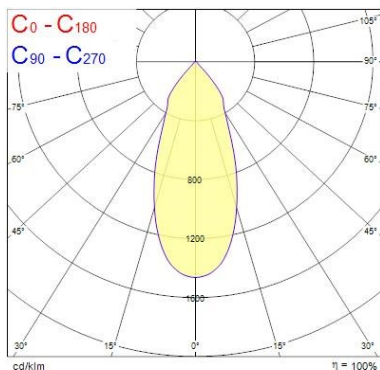

Données physiques

Couleur du corps	RAL 9016 - Blanc signalisation
Indice de protection IP	IP44/20
Indice de protection IK	IK03
Longueur (mm)	135
Largeur (mm)	135
Découpe d'encastrement (L x l en mm ou diamètre en mm)	120
Poids (kg)	0.4

PHOTOMÉTRIE

Distance [m]	Cone diameter [m]	E(0°) [lx]	E(C0) [lx]
0.5	0.39	20633	8383
1.0	0.78	5168	2091
1.5	1.17	2290	929
2.0	1.56	1290	523
2.5	1.95	826	336
3.0	2.34	573	232

Distance [m]	Cone diameter [m]	E(0°) [lx]	E(C0) [lx]
0.5	0.34	17661	7069
1.0	0.68	4413	1877
1.5	1.02	1961	854
2.0	1.36	1103	469
2.5	1.70	706	300
3.0	2.04	490	209