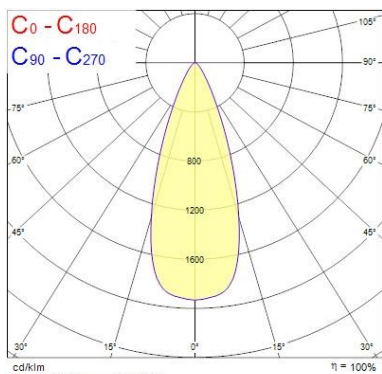

PHOTOMÉTRIE

Distance [m]	Cone diameter [m]	E(0°) [lx]	E(C0) [lx]
0.5	0.39	20633	8383
1.0	0.78	5168	2091
1.5	1.17	2290	929
2.0	1.56	1290	523
2.5	1.95	826	336
3.0	2.34	573	232

Distance [m]	Cone diameter [m]	E(0°) [lx]	E(C0) [lx]
0.5	0.34	17661	7069
1.0	0.68	4413	1877
1.5	1.02	1961	854
2.0	1.36	1103	469
2.5	1.70	706	300
3.0	2.04	490	209