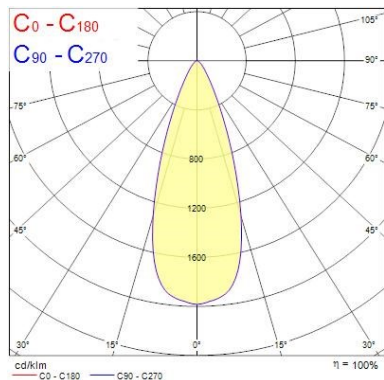

Ludospot 111 - Corps

LUDOSPOT 111 Boitier ROND 145 FIXE IP44 BLA
0005335

SCHÉMAS TECHNIQUES