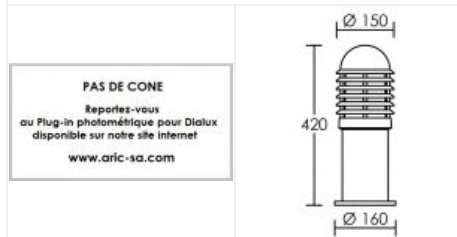

Borne basse CALEO 1 E27 noire

Borne extérieure IP44, hauteur 45cm, E27 100W max, lampe non fournie

Code : **1796**

Caractéristiques techniques

| | | | |
|---------------------------------|--|--|---|
| Utilisation | extérieure | Douille / Culot | E27 |
| IP | IP44 | Puissance nominale / absorbée | 1 x 100 W / 100 W |
| IK | IK07 | Tension / Fréquence / Intensité | 230 V ; 50/60 Hz |
| Classe | Classe 1 - isolation fonctionnelle avec borne de terre | Driver / Alimentation | Direct sur réseau sans alimentation |
| Résistance au feu | 850°C | Facteur de puissance | dépend de la lampe utilisée |
| Mode de montage | Sol - surface | Température d'utilisation | -20 °C / +35 °C |
| Matières / Coloris n°1 | corps aluminium noir 9005 mat | Variation | dépend de la lampe utilisée |
| Matières / Coloris n°2 | diffuseur / vasque polycarbonate (PC) | Poids net | 1825 gr |
| Orientation du produit | fixe | Applications spécifiques | <ul style="list-style-type: none"> ■ Balisage ■ Extérieur résidentiel |
| Nombre et type de source | Plusieurs types de sources possibles - 1 lampe non fournie | | |