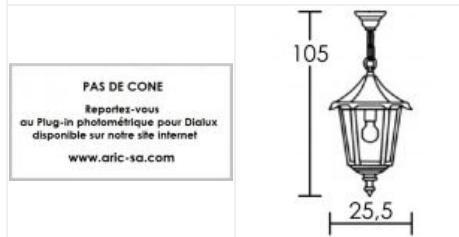

MONACO E27 blanche

Suspension extérieure IP43 E27 100W max, lampe non fournie
Code : **3038**

Caractéristiques techniques

Utilisation	extérieure	Puissance nominale / absorbée	1 x 100 W / 100 W
IP	IP43	Tension / Fréquence / Intensité	230 V ; 50/60 Hz
IK	IK02	Driver / Alimentation	Direct sur réseau sans alimentation
Classe	Classe 1 - isolation fonctionnelle avec borne de terre	LOR (Light Output Ratio)	80 %
Résistance au feu	850°C	Facteur de puissance	dépend de la lampe utilisée
Mode de montage	Suspension	Température d'utilisation	-20 °C / +35 °C
Matières / Coloris n°1	corps aluminium blanc 9016 mat	Variation	dépend de la lampe utilisée
Matières / Coloris n°2	verre de protection cristal / transparent / clair	Poids net	1840 gr
Orientation du produit	fixe	Applications spécifiques	<ul style="list-style-type: none"> ■ Balisage ■ Extérieur résidentiel
Nombre et type de source	Plusieurs types de sources possibles - 1 lampe non fournie	Autres commentaires	Sur commande : délai 5 semaines.
Douille / Culot	E27		