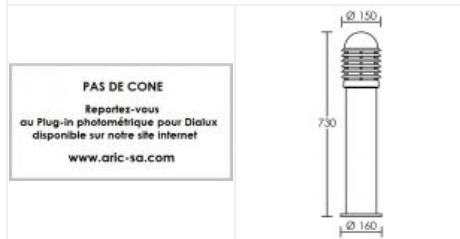

Borne haute CALEO 1 E27 verte

Borne extérieure IP44, hauteur 75cm, E27 100W max, lampe non fournie

Code : **1799**

Caractéristiques techniques

Utilisation	extérieure	Douille / Culot	E27
IP	IP44	Puissance nominale / absorbée	1 x 100 W / 100 W
IK	IK07	Tension / Fréquence / Intensité	230 V ; 50/60 Hz
Classe	Classe 1 - isolation fonctionnelle avec borne de terre	Driver / Alimentation	Direct sur réseau sans alimentation
Résistance au feu	850°C	Facteur de puissance	dépend de la lampe utilisée
Mode de montage	Sol - surface	Température d'utilisation	-20 °C / +35 °C
Matières / Coloris n°1	corps aluminium vert 6005 brillant	Variation	dépend de la lampe utilisée
Matières / Coloris n°2	diffuseur / vasque polycarbonate (PC)	Poids net	2610 gr
Orientation du produit	fixe	Applications spécifiques	<ul style="list-style-type: none"> ■ Balisage ■ Extérieur résidentiel
Nombre et type de source	Plusieurs types de sources possibles - 1 lampe non fournie		