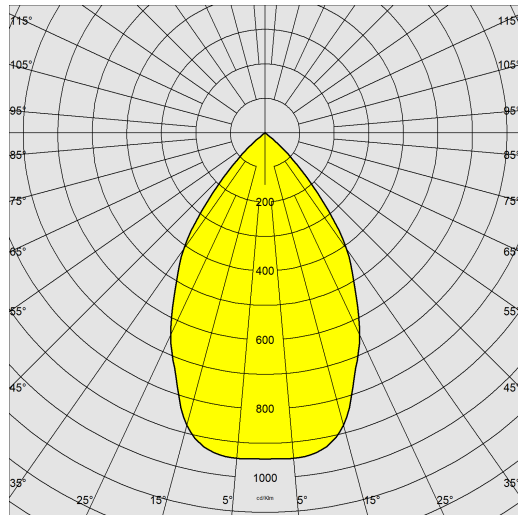

Milano big - UGR<19

Code: 22083016-00

INFORMATIONS GÉNÉRALES

Article	Milano big - UGR<19
Code	22083016-00

DIMENSIONS ET POIDS

Hauteur (mm)	127 mm
Diamètre (Ø) (mm)	224 mm
Poids (Kg)	0.504 kg

INSTALLATION

Trou d'encastrement min. (mm)	190 mm
Trou d'encastrement max. (mm)	220 mm

Milano big - UGR<19

Code: 22083016-00

DONNÉES PHOTOMÉTRIQUES

Source lumineuse	LED
CRI	>80
Flux lumineux (sortant) (lm)	2200 lm
Puissance absorbée (totale) (W)	20 W
CCT	3000 K
Efficacité lumineuse (lm/W)	110 lm/W
Taux d'éblouissement d'inconfort UGR (EN 12464-1) (facteur de réflexion : plafond 0,7 - murs 0,5)	UGR<19, selon la norme NF EN 12464.
Low Flicker	luminaire avec flicker très limité : lumière uniforme pour une plus grande sécurité visuelle.
Ouverture du faisceau	38 °
Maintien du flux lumineux LED	56000 hr, L 70, B 50