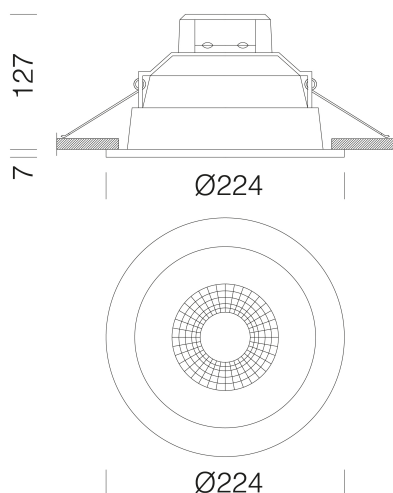

Milano big - UGR<19

Code: 22083016-00

INFORMATIONS GÉNÉRALES

Article	Milano big - UGR<19
Code	22083016-00

DIMENSIONS ET POIDS

Hauteur (mm)	127 mm
Diamètre (Ø) (mm)	224 mm
Poids (Kg)	0.504 kg

INSTALLATION

Trou d'encastrement min. (mm)	190 mm
Trou d'encastrement max. (mm)	220 mm

Milano big - UGR<19

Code: 22083016-00

DONNÉES PHOTOMÉTRIQUES

Source lumineuse	LED
CRI	>80
Flux lumineux (sortant) (lm)	2200 lm
Puissance absorbée (totale) (W)	20 W
CCT	3000 K
Efficacité lumineuse (lm/W)	110 lm/W
Taux d'éblouissement d'inconfort UGR (EN 12464-1) (facteur de réflexion : plafond 0,7 - murs 0,5)	UGR<19, selon la norme NF EN 12464.
Low Flicker	luminaire avec flicker très limité : lumière uniforme pour une plus grande sécurité visuelle.
Ouverture du faisceau	38 °
Maintien du flux lumineux LED	56000 hr, L 70, B 50

CARACTÉRISTIQUES MÉCANIQUES

Résistance aux chocs mécaniques (IK)	IK04
IP (vI)	40

Milano big - UGR<19

Code: 22083016-00

TÉLÉCHARGEMENT

MONTAGES

[InstructionsMontage MILANO DLA rev5.pdf](#)

DESSINS