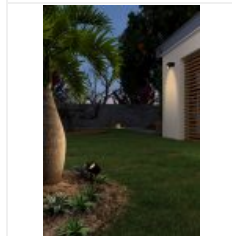

# TOPAZE avec LED GU10 36° 5,2W 3000K

Applique murale, lampe fournie

Code : **50916**

50916	3000K	1x6W	36°
h (m)	E <sub>max</sub> (lx)	d (m)	
1	799	0,65	
2	200	1,3	
3	89	1,9	

## Caractéristiques techniques

<b>Utilisation</b>	extérieure	<b>Facteur de puissance</b>	0,50
<b>IP</b>	IP54	<b>Température de couleur</b>	3000 K
<b>IK</b>	IK08	<b>IRC / Ra</b>	80 - 84 ( SDCM < 6 )
<b>Classe</b>	Classe 1 - isolation fonctionnelle avec borne de terre	<b>Faisceau</b>	36 °
<b>Résistance au feu</b>	650°C	<b>Flux lumineux total</b>	500 lm
<b>Mode de montage</b>	Mur - surface	<b>Efficacité lumineuse</b>	96 lm/W
<b>Matières / Coloris n°1</b>	corps aluminium graphite	<b>Température d'utilisation</b>	-20 °C / +40 °C
<b>Matières / Coloris n°2</b>	verre de protection	<b>Variation</b>	NON
<b>Orientation du produit</b>	basculant - 180 °	<b>Durée de vie moyenne</b>	15000 h - L70/B50 à Ta 25°C
<b>Nombre et type de source</b>	LED - 1 lampe fournie	<b>Nbre de on/off</b>	40000
<b>Douille / Culot</b>	GU10	<b>Poids net</b>	0.47 kg
<b>Puissance nominale / absorbée</b>	1 x 5.2 W / 5.2 W	<b>Compatible minuterie</b>	OUI
<b>Tension / Fréquence / Intensité</b>	220-240 V ; 50/60 Hz	<b>Compatible détection</b>	OUI
<b>Driver / Alimentation</b>	Direct sur réseau sans alimentation	<b>Applications spécifiques</b>	<ul style="list-style-type: none"> <li>■ Balisage</li> <li>■ Décoratif</li> <li>■ Extérieur résidentiel</li> </ul>
<b>LOR (Light Output Ratio)</b>	100 %		