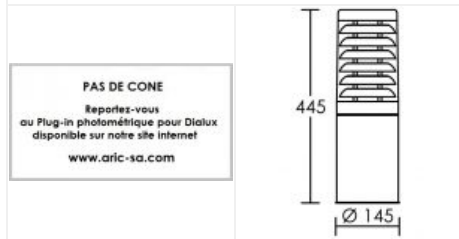

Borne basse KADO E27 inox

Borne extérieure IP65, hauteur 45cm, E27 75W max, lampe non fournie
Code : **1675**

Caractéristiques techniques

Utilisation	extérieure	Douille / Culot	E27
IP	IP65	Puissance nominale / absorbée	1 x 75 W
IK	IK07	Tension / Fréquence / Intensité	230 V ; 50/60 Hz
Classe	Classe 1 - isolation fonctionnelle avec borne de terre	Driver / Alimentation	Direct sur réseau sans alimentation
Résistance au feu	850°C	Facteur de puissance	dépend de la lampe utilisée
Mode de montage	Sol - surface	Température d'utilisation	-20 °C / +35 °C
Matières / Coloris n°1	corps inox 316L brossé	Variation	dépend de la lampe utilisée
Matières / Coloris n°2	diffuseur / vasque polycarbonate (PC)	Poids net	3601 gr
Orientation du produit	fixe	Applications spécifiques	<ul style="list-style-type: none"> ■ Balisage ■ Extérieur résidentiel ■ Résiste au Brouillard salin (500h)
Nombre et type de source	Plusieurs types de sources possibles - 1 lampe non fournie	Recommandations d'installation	Lampe E27 : diamètre maxi 60mm, longueur maxi 180mm.