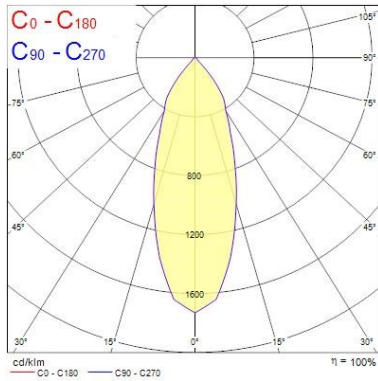

Start Track Spot - Grand modèle

START Track Spot GM 3600lm 940 MB Blanc
0004878

PHOTOMÉTRIE

0.5	0.34	E(0°) E(C0)	26028 10888
1.0	0.68	E(0°) E(C0)	6296 2554
1.5	1.02	E(0°) E(C0)	2181 1184
2.0	1.35	E(0°) E(C0)	1564 865
2.5	1.69	E(0°) E(C0)	1021 428
3.0	2.03	E(0°) E(C0)	696 296

Distance [m]   Cone diameter [m]   Illuminance [lx]
C0 - C180 (Half beam angle: 37.4°)

SCHÉMAS TECHNIQUES