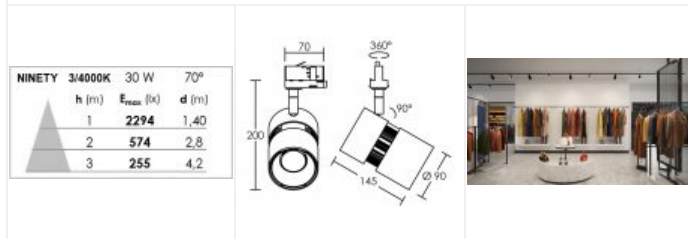

NINETY 023 LED 70° 30W 4000K noir

Projecteur pour rail 3 allumages 023, avec module LED et driver 50000h intégrés

Code : **50593**

Caractéristiques techniques

Utilisation	intérieure
IP	IP20
IK	IK05
Classe	Classe 1 - isolation fonctionnelle avec borne de terre
Résistance au feu	850°C
Mode de montage	Sur rail - avec adaptateur 3 all (023)
Matières / Coloris n°1	corps aluminium noir anodisé
Orientation du produit	orientable et basculant - 360 ° - 90 °
Nombre et type de source	LED Acrich2.5 SEOUL - 1 circuit / module intégré (non démontable)
Douille / Culot	Sans
Puissance nominale / absorbée	1 x 30 W / 30.5 W
Tension / Fréquence / Intensité	230 V ; 50/60 Hz ; 135 mA
Driver / Alimentation	DOB (Driver On Board) appareillage intégré (non démontable)
LOR (Light Output Ratio)	100 %

Facteur de puissance	0,99
Température de couleur	4000 K
IRC / Ra	80 - 84
Faisceau	70 °
Flux lumineux total	3000 lm
Efficacité lumineuse	98.4 lm/W
Température d'utilisation	+10 °C / +35 °C
Variation	NON
Durée de vie moyenne	50000 h
Nbre de on/off	25000
Poids net	620 gr
Compatible minuterie	OUI
Compatible détection	OUI
Autres commentaires	Protection contre les surtensions : 1Kv