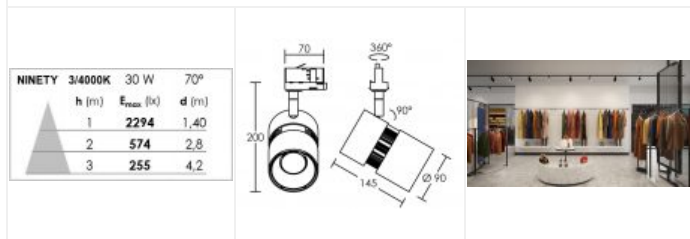

NINETY 023 LED 70° 30W 3000K noir

Projecteur pour rail 3 allumages 023, avec module LED et driver 50000h intégrés

Code : **50592**

Caractéristiques techniques

Utilisation	intérieure
IP	IP20
IK	IK05
Classe	Classe 1 - isolation fonctionnelle avec borne de terre
Résistance au feu	850°C
Mode de montage	Sur rail - avec adaptateur 3 all (023)
Matières / Coloris n°1	corps aluminium noir anodisé
Orientation du produit	orientable et basculant - 360 ° - 90 °
Nombre et type de source	LED Acrich2.5 SEOUL - 1 circuit / module intégré (non démontable)
Douille / Culot	Sans
Puissance nominale / absorbée	1 x 30 W / 30.5 W
Tension / Fréquence / Intensité	230 V ; 50/60 Hz ; 135 mA
Driver / Alimentation	DOB (Driver On Board) appareillage intégré (non démontable)
LOR (Light Output Ratio)	100 %

Facteur de puissance	0,99
Température de couleur	3000 K
IRC / Ra	80 - 84
Faisceau	70 °
Flux lumineux total	3000 lm
Efficacité lumineuse	98.4 lm/W
Température d'utilisation	+10 °C / +35 °C
Variation	NON
Durée de vie moyenne	50000 h
Nbre de on/off	25000
Poids net	620 gr
Compatible minuterie	OUI
Compatible détection	OUI
Autres commentaires	Protection contre les surtensions : 1Kv