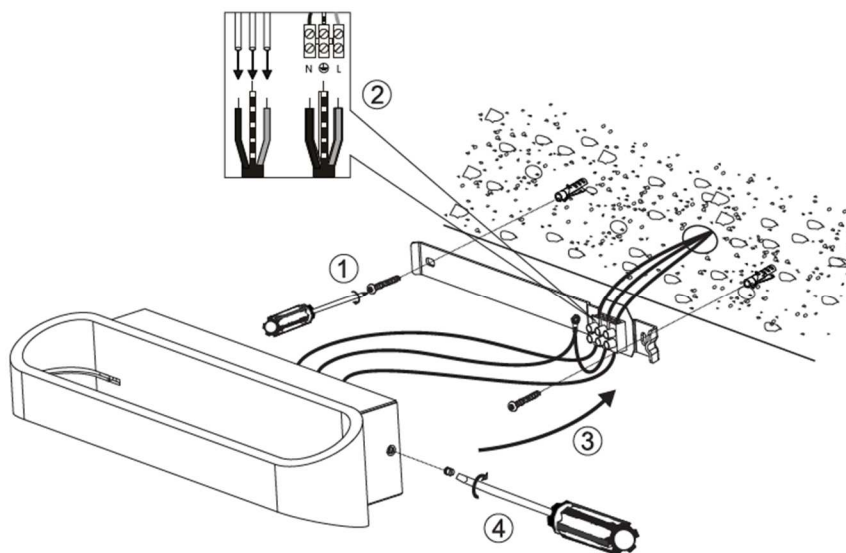

INSTRUCTIONS DE MONTAGE

La sécurité de l'appareil n'est garantie que si les instructions suivantes sont respectées.

Aptitude à l'usage en INTERIEUR dans les conditions normales d'utilisation, température d'utilisation de -20 °C à +35 °C et d'environnement, suivant NF C 15-100.

Ce produit est compatible avec un variateur à coupure de phase.

ATTENTION : Raccordement au réseau !

Par sécurité il est impératif de couper l'alimentation du réseau avant chaque intervention sur le luminaire.

Raccordement au réseau L, et N

Informations de maintenance :

- **Danger, risque de chocs électriques** : La source lumineuse de ce luminaire n'est pas remplaçable. Lorsque la source lumineuse atteint sa fin de sa vie, le luminaire entier doit être remplacé.