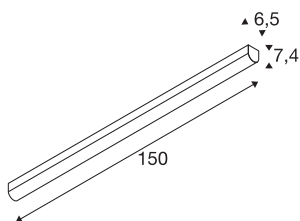

BENA 150

applique et plafonnier intérieur, blanc, LED, 38W, 3000K

L'applique et plafonnier BENA LED 150 est un modèle professionnel destiné à un montage en saillie. Le cadre blanc contient une LED de 38 Watt qui assure l'intensité d'éclairage nécessaire. L'aspect fonctionnel de ce luminaire le rend idéal pour les décorations modernes et il est disponible avec lumière band froid ou blanc chaud. Grâce à l'alimentation LED intégrée, l'applique et plafonnier BENA LED 150 est prêt pour le raccordement direct à la tension secteur 230V.

INFORMATIONS TECHNIQUES

Réf.	631339
Montage	En saillie
Détails de montage	Plafond, Applique
Tension nominale primaire	220-240V ~50/60Hz
Courant / tension secondaire	700 mA
Classe de protection	I
Puissance en watts	36 W
Température ambiante minimale	-20 °C
Température ambiante maximale	40 °C
Effet stroboscopique (SVM)	0.01
Lumen	5000 lm
Température de couleur	3000 Kelvin
Angle de rayonnement	120 °
Coloris	blanc
IRC	80
Données LXXBXX	L70B50
Durée de vie	50000 h
Sortie lumineuse	directement
Longueur	150 cm
Largeur	6.5 cm
Hauteur	7.4 cm
Poids net	2.393 kg

Source Lumineuse

916600		Poids brut	2.68 kg
		Page du BIG WHITE	433