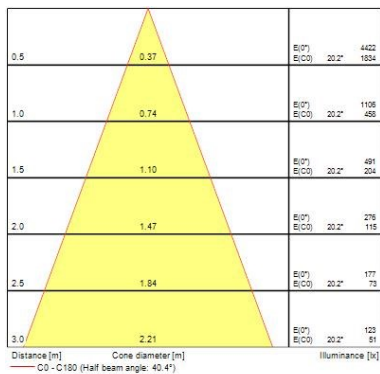

Obico 80

Obico 8,5W 740lm 830/840 IP65 DIM Blanc

0005350

Durée de vie moyenne - L90 B10	24000

Données physiques

Couleur du corps	Blanc
Indice de protection IP	IP65/20
Indice de protection IK	IK03
Finition du diffuseur	Autre
Matériau du diffuseur	Sans
Finition réflecteur	Sans
Hauteur nominale du produit (mm)	40
Diamètre nominal produit (mm)	96
Découpe d'encastrement (L x l en mm ou diamètre en mm)	80
Poids (kg)	0.248

Emballage

Type d'emballage	Carton
Code EAN	5410288053509
Longueur simple de l'emballage (cm)	13.1
Largeur unitaire de l'emballage (cm)	8.0
Profondeur emballage unitaire (cm)	14.4
DUN14 (extérieur)	25410288053503
Unités par emballage intérieur	4
Hauteur de l'emballage intérieur (cm)	30.1
Profondeur de l'emballage intérieur (cm)	17.2
Longueur de l'emballage intérieur (cm)	14.6
DUN14 (intérieur)	15410288053506
unités par emballage extérieur	24
Longueur / hauteur de l'emballage extérieur (cm)	36.5
largeur de l'emballage extérieur (cm)	32.5
Profondeur de l'emballage extérieur (cm)	46.6

Sécurité

Condition de fonctionnement optimal (° C)	-20-40

PHOTOMÉTRIE

Obico 80

Obico 8,5W 740lm 830/840 IP65 DIM Blanc
0005350

SCHÉMAS TECHNIQUES