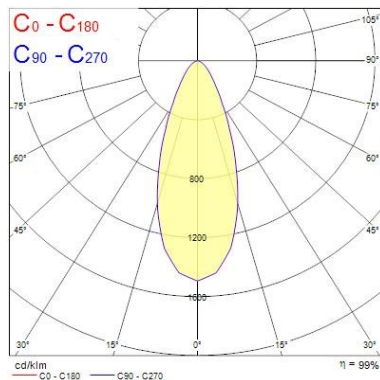

Obico 80

Obico 8,5W 740lm 830/840 IP65 DIM Blanc

0005350

Durée de vie moyenne - L90 B10	24000

Données physiques

Couleur du corps	Blanc
Indice de protection IP	IP65/20
Indice de protection IK	IK03
Finition du diffuseur	Autre
Matériau du diffuseur	Sans
Finition réflecteur	Sans
Hauteur nominale du produit (mm)	40
Diamètre nominal produit (mm)	96
Découpe d'encastrement (L x l en mm ou diamètre en mm)	80
Poids (kg)	0.248

Emballage

Type d'emballage	Carton
Code EAN	5410288053509
Longueur simple de l'emballage (cm)	13.1
Largeur unitaire de l'emballage (cm)	8.0
Profondeur emballage unitaire (cm)	14.4
DUN14 (extérieur)	25410288053503
Unités par emballage intérieur	4
Hauteur de l'emballage intérieur (cm)	30.1
Profondeur de l'emballage intérieur (cm)	17.2
Longueur de l'emballage intérieur (cm)	14.6
DUN14 (intérieur)	15410288053506
unités par emballage extérieur	24
Longueur / hauteur de l'emballage extérieur (cm)	36.5
largeur de l'emballage extérieur (cm)	32.5
Profondeur de l'emballage extérieur (cm)	46.6

Sécurité

Condition de fonctionnement optimal (° C)	-20-40

PHOTOMÉTRIE

Obico 80

Obico 8,5W 740lm 830/840 IP65 DIM Blanc
0005350

SCHÉMAS TECHNIQUES