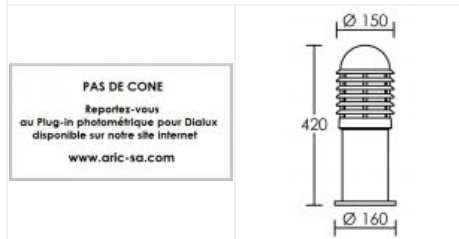

Borne basse CALEO 1 E27 grise

Borne extérieure IP44, hauteur 45cm, E27 100W max, lampe non fournie

Code : **1793**

Caractéristiques techniques

Utilisation	extérieure	Douille / Culot	E27
IP	IP44	Puissance nominale / absorbée	1 x 100 W / 100 W
IK	IK07	Tension / Fréquence / Intensité	230 V ; 50/60 Hz
Classe	Classe 1 - isolation fonctionnelle avec borne de terre	Driver / Alimentation	Direct sur réseau sans alimentation
Résistance au feu	850°C	Facteur de puissance	dépend de la lampe utilisée
Mode de montage	Sol - surface	Température d'utilisation	-20 °C / +35 °C
Matières / Coloris n°1	corps aluminium gris métal (alu) 9006 brillant	Variation	dépend de la lampe utilisée
Matières / Coloris n°2	diffuseur / vasque polycarbonate (PC)	Poids net	1929 gr
Orientation du produit	fixe	Applications spécifiques	<ul style="list-style-type: none"> ■ Balisage ■ Extérieur résidentiel
Nombre et type de source	Plusieurs types de sources possibles - 1 lampe non fournie		