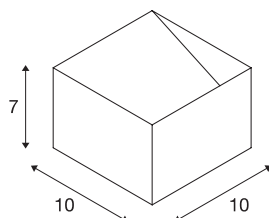

## LOGS IN

applique intérieure, carré, alu/blanc, LED, 6,9W, 3000K

L'applique en saillie marquante LED UP/DOWN LOGS IN dispose d'une puissante COB LED très moderne qui délivre indirectement sa lumière blanc chaud. Elle convient ainsi parfaitement pour un éclairage sans éblouissement des escaliers, des accès et des pièces. Le convertisseur à courant constant intégré dans la patère permet un raccordement direct à la tension secteur 230V.

## INFORMATIONS TECHNIQUES

Réf. :	151325
Tension nominale primaire	100-240V ~50/60Hz mA/V
Courant secondaire / tension secondaire	500mA
Largeur	10 cm
Hauteur	7 cm
Profondeur	10 cm
Poids net	0.497 kg
Poids brut	0.606 kg
Code IP	IP 20
Classe de protection	I
Montage	En saillie
Détails de montage	Applique
Puissance en watts	6 W
Lumen	470 lm
Température de couleur	3000 Kelvin
Coloris	alu
IRC	90
Données LXXBXX	L70B50
Durée de vie	30000 h
Page du BIG WHITE	196