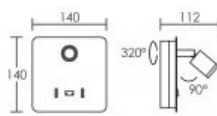

# LIZEO LED 3000K blanche avec port USB

Liseuse LED et driver intégrés, 40000h, avec interrupteur, montage applique

Code : **50868**

LIZEO	3000K	3W	30°
h (m)	$E_{max}$ (lx)	d (m)	
0,5	1272	0,27	
1	318	0,5	
2	80	1,1	

## Caractéristiques techniques

<b>Utilisation</b>	intérieure	<b>Facteur de puissance</b>	0,50
<b>IP</b>	IP20	<b>Température de couleur</b>	3000 K
<b>IK</b>	IK02	<b>IRC / Ra</b>	80 - 84 ( SDCM < 4 )
<b>Classe</b>	Classe 2 - double isolation	<b>Faisceau</b>	30 °
<b>Résistance au feu</b>	650°C	<b>Flux lumineux total</b>	140 lm
<b>Mode de montage</b>	Mur - surface (patère)	<b>Efficacité lumineuse</b>	41 lm/W
<b>Matières / Coloris n°1</b>	corps métal et acrylique blanc	<b>Température d'utilisation</b>	0 °C / +40 °C
<b>Orientation du produit</b>	orientable et basculant - 320 ° - 90 °	<b>Variation</b>	NON
<b>Nombre et type de source</b>	LED circuit / module intégré (non démontable)	<b>Durée de vie moyenne</b>	40000 h - L70/B50 à Ta 25°C
<b>Douille / Culot</b>	Sans	<b>Nbre de on/off</b>	15000
<b>Puissance nominale / absorbée</b>	3 W / 3,4 W	<b>Poids net</b>	680 gr
<b>Tension / Fréquence / Intensité</b>	220-240 V ; 50/60 Hz ; 71 mA	<b>Compatible minuterie</b>	OUI
<b>Driver / Alimentation</b>	appareillage intégré (non démontable)	<b>Compatible détection</b>	OUI
<b>LOR (Light Output Ratio)</b>	100 %		