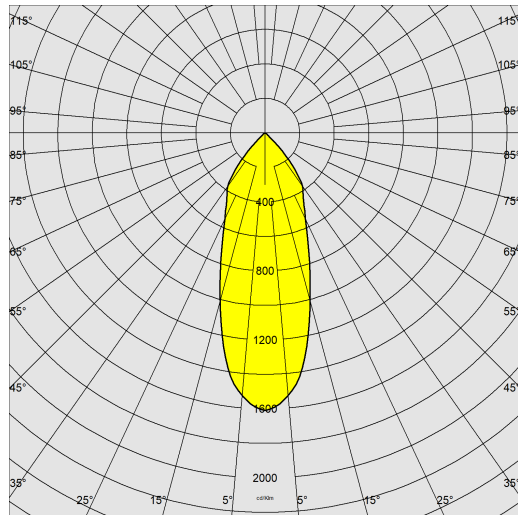

Snow 3 - IP65

Code: 22082633-00

INFORMATIONS GÉNÉRALES

Article	Snow 3 - IP65
Code	22082633-00

DIMENSIONS ET POIDS

Hauteur (mm)	83 mm
Diamètre (Ø) (mm)	90 mm
Poids (Kg)	0.402 kg

INSTALLATION

Trou d'encastrement min. (mm)	70 mm
Trou d'encastrement max. (mm)	85 mm

DONNÉES PHOTOMÉTRIQUES

Source lumineuse	LED COB
CRI	92
Flux lumineux (sortant) (lm)	957 lm
Puissance absorbée (totale) (W)	9.9 W
CCT	3000 K
Efficacité lumineuse (lm/W)	97 lm/W
Low Flicker	luminaire avec flicker très limité : lumière uniforme pour une plus grande sécurité visuelle.
Correspondance des couleurs	SDCM3
Ouverture du faisceau	38 °
Maintien du flux lumineux LED	50000 hr, L 80, B 20