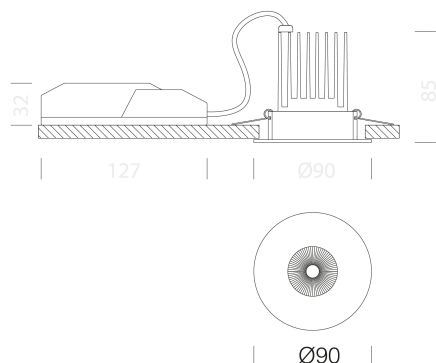

Snow 3 - IP65

Code: 22082633-00

INFORMATIONS GÉNÉRALES

Article	Snow 3 - IP65
Code	22082633-00

DIMENSIONS ET POIDS

Hauteur (mm)	83 mm
Diamètre (Ø) (mm)	90 mm
Poids (Kg)	0.402 kg

INSTALLATION

Trou d'encastrement min. (mm)	70 mm
Trou d'encastrement max. (mm)	85 mm

Ronds ou carrés, ces downlights à LED sont parfaits pour une installation « discrète ».
En effet, grâce à leur forme, ils se dissimulent et ne font qu'un avec le faux-plafond.

Snow 3 - IP65

Code: 22082633-00

DONNÉES PHOTOMÉTRIQUES

Source lumineuse	LED COB
CRI	92
Flux lumineux (sortant) (lm)	957 lm
Puissance absorbée (totale) (W)	9.9 W
CCT	3000 K
Efficacité lumineuse (lm/W)	97 lm/W
Low Flicker	luminaire avec flicker très limité : lumière uniforme pour une plus grande sécurité visuelle.
Correspondance des couleurs	SDCM3
Ouverture du faisceau	38 °
Maintien du flux lumineux LED	50000 hr, L 80, B 20

CARACTÉRISTIQUES MÉCANIQUES

Résistance aux chocs mécaniques (IK)	IK07
IP (vl)	65
IP (va)	40

Snow 3 - IP65

Code: 22082633-00

TÉLÉCHARGEMENT

MONTAGES

[InstructionsMontage SNOW 3 4 rev12.pdf](#)

DESSINS