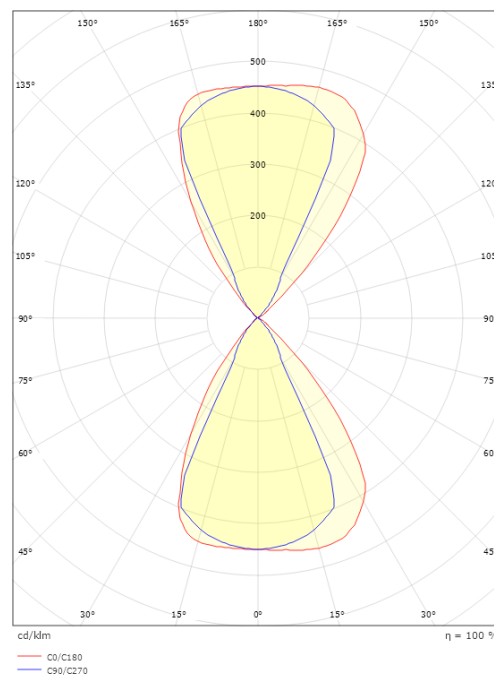

Source lumineuse

Type de source lumineuse: LED
Luminous flux: 340lm
Efficacité: 43 lm/W
Température des couleurs: 3000K
Rendu des couleurs (CRI): Ra>80
Facteur MacAdams: SDCM: 3
Durée de vie: L80/B20>60
Optique: Lentille
Groupe de risque photobiologique: RG 1

Montage/Connexion

Montage: Surface, Intérieur / Extérieurs
Connexion: Bornier sans vis

Dimensions

Longueur (mm) L: 120
Largeur (mm) W: 120
Hauteur (mm) H: 120
Poids (kg) brutto/netto: 0.875 / 0.809

Emballage

Dimensions de l'emballage (mm): 125 x 125 x 135

7 0 2 1 9 8 6 4 1 7 3 5 7