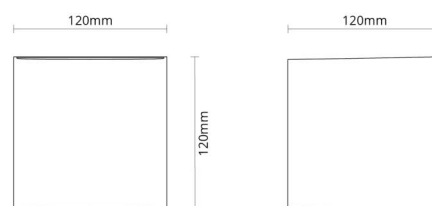

Montage/Connexion

Montage: Surface, Intérieur / Extérieurs
Connexion: Bornier sans vis

Dimensions

Longueur (mm) L: 120
Largeur (mm) W: 120
Hauteur (mm) H: 120
Poids (kg) brutto/netto: 0.875 / 0.809

Emballage

Dimensions de l'emballage (mm): 125 x 125 x 135

7 0 2 1 9 8 6 4 1 7 3 5 7