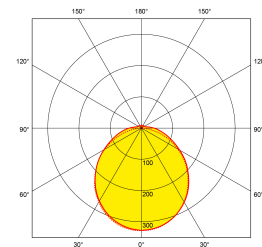

Product Description:

La réglette LED Princeton™ PRO offre jusqu'à 50% d'économies d'énergie par rapport à son alternative fluorescente traditionnelle. Le diffuseur en polycarbonate de haute qualité assure une distribution uniforme de la lumière, pour créer un éclairage continu. Avec une efficacité de 110lm/W, cette réglette dispose d'une base d'installation large identique à celle des luminaires fluorescents, ce qui facilite la rénovation. Equipée d'un bornier automatique pour une installation encore plus rapide.

Product Image:

Line Drawing

Polar Curve

Product Specs:

Technology	LED	Input Voltage	220-240V AC
Number of LEDs	312	Lifetime L70 (hrs)	50000
Input Frequency	50/60HZ	Dimmable	Non
IP Rating	IP20	IK Rating	IK06
Operating Env. Temp. (Min) °C	-30°C	Operating Env. Temp. (Max) °C	50°C
Power Factor	0.92	Height (mm)	70
Length (mm)	1488	Width (mm)	208
Weight (Kg)	3.226		

SKU Table and Ordering:

SKU Code	Wattage	Beam Angle	Lumens	Lumens/Watt	CRI	Colour	Finish Colour
EN-SF1560/40	60	110	6600	110	80	4000	Blanc
EN-SF1560DA/40	60	110	6600	110	80	4000	Blanc
EN-SF1560EM/40	60	110	6600	110	80	4000	Blanc
EN-SF1560V/40	60	110	6600	110	80	4000	Blanc