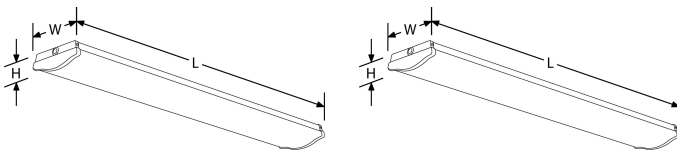

Product Description:

La réglette LED Princeton™ PRO offre jusqu'à 50% d'économies d'énergie par rapport à son alternative fluorescente traditionnelle. Le diffuseur en polycarbonate de haute qualité assure une distribution uniforme de la lumière, pour créer un éclairage continu. Avec une efficacité de 110lm/W, cette réglette dispose d'une base d'installation large identique à celle des luminaires fluorescents, ce qui facilite la rénovation. Equipée d'un bornier automatique pour une installation encore plus rapide.

Product Image:

Line Drawing

Polar Curve

Product Specs:

Technology	LED	Input Voltage	220-240V AC
Number of LEDs	312	Lifetime L70 (hrs)	50000
Input Frequency	50/60HZ	Dimmable	Non
IP Rating	IP20	IK Rating	IK06
Operating Env. Temp. (Min) °C	-30°C	Operating Env. Temp. (Max) °C	50°C
Power Factor	0.92	Height (mm)	70
Length (mm)	1488	Width (mm)	208
Weight (Kg)	3.226		