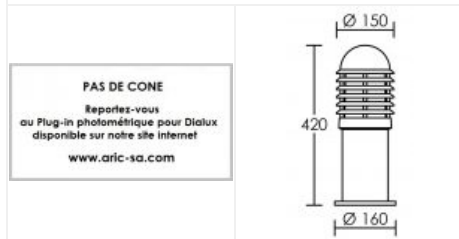

Borne basse CALEO 1 E27 blanc

Borne extérieure IP44, hauteur 45cm, E27 100W max, lampe non fournie

Code : **1778**

Caractéristiques techniques

Utilisation	extérieure	Douille / Culot	E27
IP	IP44	Puissance nominale / absorbée	1 x 100 W / 100 W
IK	IK07	Tension / Fréquence / Intensité	230 V ; 50/60 Hz
Classe	Classe 1 - isolation fonctionnelle avec borne de terre	Driver / Alimentation	Direct sur réseau sans alimentation
Résistance au feu	850°C	Facteur de puissance	dépend de la lampe utilisée
Mode de montage	Sol - surface	Température d'utilisation	-20 °C / +35 °C
Matières / Coloris n°1	corps aluminium blanc 9016 mat	Variation	dépend de la lampe utilisée
Matières / Coloris n°2	diffuseur / vasque polycarbonate (PC)	Poids net	1976 gr
Orientation du produit	fixe	Applications spécifiques	<ul style="list-style-type: none"> ■ Balisage ■ Extérieur résidentiel
Nombre et type de source	Plusieurs types de sources possibles - 1 lampe non fournie		