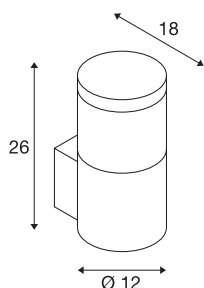

F-POL

applique extérieure, anthracite, E27, 20W max, IP54

L'applique en aluminium de la gamme F-POL diffuse une lumière non éblouissante grâce à la construction de la grille intégrée. Adapté pour l'extérieur grâce à l'indice de protection IP54. La gamme F-POL comporte également un lampadaire et peut donc être utilisée partout.

INFORMATIONS TECHNIQUES

Réf.	231585
Douille	E27
Nombre de douilles	1
Code IP	IP 54
Classe de résistance aux chocs	IK 07
Montage	En saillie
Détails de montage	Applique
Tension nominale primaire	220-240V ~50/60Hz
Classe de protection	I
Puissance en watts	20 W
Coloris	anthracite
Répartition de l'intensité lumineuse	symétrique
Sortie lumineuse	direct - indirect
Hauteur	26 cm
Profondeur	18 cm
Diamètre	12 cm
Poids net	1.612 kg
Poids brut	1.773 kg
Page du BIG WHITE	778

Source Préconisée

1005290	T38 E27 , ampoule LED, blanc, 8 W, 4000 K, IRC90, 240°
1005289	T38 E27 , ampoule LED, blanc, 8 W, 3000 K, IRC90, 240°