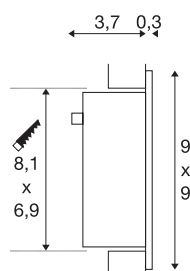

FRAME CURVE

encastré mural intérieur, gris argent, LED, 1W, 3000K

Notre gamme FRAME vous propose des luminaires compacts à encastrer au mur ou au plafond. Disponible dans les couleurs d'éclairage blanc neutre et blanc chaud, cette version LED est dotée d'une diode électroluminescente durable. Une alimentation fournissant un courant constant de 350mA est nécessaire au fonctionnement du luminaire FRAME CURVE. Accessoires disponibles en option : boîte d'encastrement, cadre de fixation et fiche de connexion pour un câblage facile. Ce luminaire comprend des modules à LED intégrés.

INFORMATIONS TECHNIQUES

Réf. :	111292
Courant secondaire / tension secondaire	350mA
Largeur	9 cm
Hauteur	9 cm
Profondeur	4 cm
Longueur d'encastrement	8.1 cm
Largeur d'encastrement	6.9 cm
Profondeur d'encastrement	4.5 cm
Poids net	0.14 kg
Poids brut	0.198 kg
Code IP	IP 20
Classe de protection	III
Montage	Encastrement
Détails de montage	Applique
Puissance en watts	1 W
Lumen	60 lm
Température de couleur	3000 Kelvin
Coloris	gris
IRC	90
Données LXXBXX	L70B50
Durée de vie	30000 h
Page du BIG WHITE	408