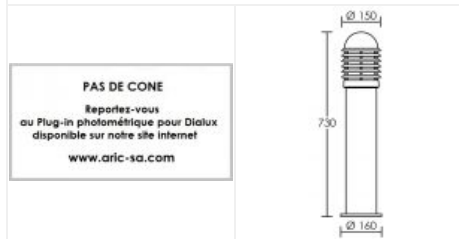

# Borne haute CALEO 1 E27 blanche

Borne extérieure IP44, hauteur 75cm, E27 100W max, lampe non fournie

Code : **1779**

## Caractéristiques techniques

<b>Utilisation</b>	extérieure	<b>Douille / Culot</b>	E27
<b>IP</b>	IP44	<b>Puissance nominale / absorbée</b>	1 x 100 W / 100 W
<b>IK</b>	IK07	<b>Tension / Fréquence / Intensité</b>	230 V ; 50/60 Hz
<b>Classe</b>	Classe 1 - isolation fonctionnelle avec borne de terre	<b>Driver / Alimentation</b>	Direct sur réseau sans alimentation
<b>Résistance au feu</b>	850°C	<b>Facteur de puissance</b>	dépend de la lampe utilisée
<b>Mode de montage</b>	Sol - surface	<b>Température d'utilisation</b>	-20 °C / +35 °C
<b>Matières / Coloris n°1</b>	corps aluminium blanc 9016 mat	<b>Variation</b>	dépend de la lampe utilisée
<b>Matières / Coloris n°2</b>	diffuseur / vasque polycarbonate (PC)	<b>Poids net</b>	3191 gr
<b>Orientation du produit</b>	fixe	<b>Applications spécifiques</b>	<ul style="list-style-type: none"> <li>■ Balisage</li> <li>■ Extérieur résidentiel</li> </ul>
<b>Nombre et type de source</b>	Plusieurs types de sources possibles - 1 lampe non fournie		