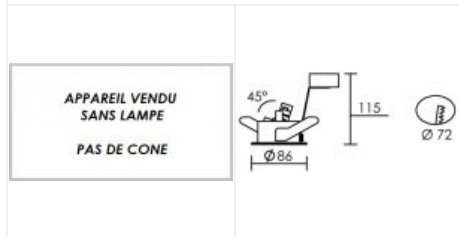

ZETA rond GU5,3 IP20/65 nickel

Encastré GU5,3 pour salle d'eau (vol.1), driver et lampe non fourni

Code : **4807**

Caractéristiques techniques

Utilisation	intérieure	Douille / Culot	GU5,3
IP	IP20/65	Puissance nominale / absorbée	1 x 50 W
IK	IK02	Tension / Fréquence / Intensité	12 V
Classe	Classe 3 - tension inférieure à 50V (TBT)	Driver / Alimentation	appareillage non fourni
Résistance au feu	850°C	Température d'utilisation	+10 °C / +35 °C
Mode de montage	Encastré - ne nécessite pas de boîte d'encastrement	Poids net	196 gr
Matières / Coloris n°1	corps acier nickel brossé	Compatible minuterie	OUI
Matières / Coloris n°2	verre de protection	Compatible détection	OUI
Orientation du produit	basculant - 45 °	Applications spécifiques	<ul style="list-style-type: none"> ■ Salle d'eau : autorisé Vol.1 ■ Commerce / Magasin ■ Meuble / Vitrine ■ Optimisé pour une démarche BBC suivant RT2012.
Nombre et type de source	Plusieurs types de sources possibles - 1 lampe non fournie	Autres commentaires	Répond à la démarche BBC suivant RT2012 grâce à deux joints d'étanchéité qui garantissent la protection contre l'air, les poussières et l'humidité : face avant avec un joint à clipper pour accéder à la lampe et un joint entre le spot et le plafond.