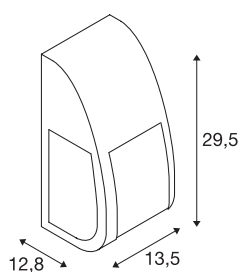

KERAS ELT

applique extérieure, gris argent, E27, 25W max, IP54

Applique et plafonnier KERAS ELT, fabriqué en aluminium, avec surface lumineuse en polycarbonate opale. Adapté pour l'extérieur grâce à l'indice de protection IP54. Luminaire disponible en plusieurs coloris. Le raccordement électrique s'effectue directement sur la tension secteur 230V.

INFORMATIONS TECHNIQUES

Réf. :	227174
Douille	E27
Nombre de douilles	1
Tension nominale primaire	220-240V ~50/60Hz mA/V
Largeur	13.5 cm
Hauteur	29.5 cm
Profondeur	12.8 cm
Poids net	1.314 kg
Poids brut	1.536 kg
Code IP	IP 54
Classe de protection	I
Montage	En saillie
Détails de montage	Plafond, Applique
Puissance en watts	25 W
Coloris	gris