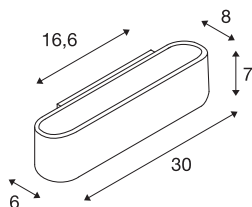

OSSA 300

applique intérieure, alu brossé/blanc, R7s 118mm/-QT-DE12, 120W max

L'applique Ossa 300 présente un design moderne intense, souligné par les propriétés d'illumination du tube halogène R7s utilisé. Préparée pour le montage mural en saillie, Ossa 300 R7s, disponible dans différentes couleurs de boîtiers, est prête pour le raccordement direct à la tension secteur 230V.

INFORMATIONS TECHNIQUES

Réf. :	151416
Douille	R7s 118mm
Source	QT-DE12
Nombre de douilles	1
Lampes incluses	Non
Tension nominale primaire	220-240V ~50/60Hz mA/V
Largeur	30 cm
Hauteur	6.5 cm
Profondeur	8 cm
Poids net	0.943 kg
Poids brut	1.16 kg
Code IP	IP 20
Classe de protection	I
Montage	En saillie
Détails de montage	Applique
Puissance en watts	120 W
Coloris	alu
UGR ≤	23
Page du BIG WHITE	202

Source Préconisée

1002135	Source LED QT-DE12 , R7s 118mm, 14W, 3000- K, variable
1005288	QT DE12 R7S 78 mm , ampoule LED, transpa- rent, 15 W, 3000 K, IR- C90, 330°