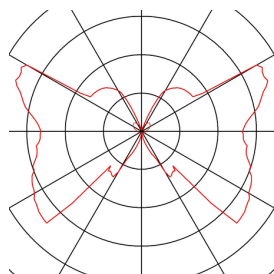

OSSA 300

applique intérieure, alu brossé/blanc, R7s 118mm/-QT-DE12, 120W max

L'applique Ossa 300 présente un design moderne intense, souligné par les propriétés d'illumination du tube halogène R7s utilisé. Préparée pour le montage mural en saillie, Ossa 300 R7s, disponible dans différentes couleurs de boîtiers, est prête pour le raccordement direct à la tension secteur 230V.

INFORMATIONS TECHNIQUES

Réf. :	151416
Douille	R7s 118mm
Source	QT-DE12
Nombre de douilles	1
Lampes incluses	Non
Tension nominale primaire	220-240V ~50/60Hz mA/V
Largeur	30 cm
Hauteur	6.5 cm
Profondeur	8 cm
Poids net	0.943 kg
Poids brut	1.16 kg
Code IP	IP 20
Classe de protection	I
Montage	En saillie
Détails de montage	Applique
Puissance en watts	120 W
Coloris	alu
UGR ≤	23
Page du BIG WHITE	202

Source Préconisée

1002135	Source LED QT-DE12 , R7s 118mm, 14W, 3000- K, variable
1005288	QT DE12 R7S 78 mm , ampoule LED, transpa- rent, 15 W, 3000 K, IR- C90, 330°