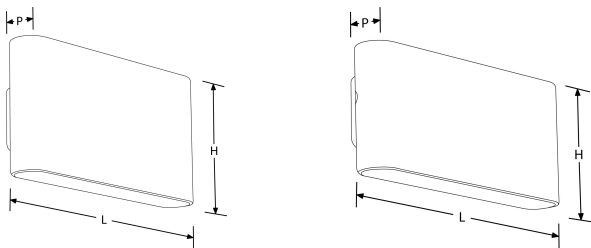

Product Description:

Gamme d'appliques murales décoratives à LED. Corps en aluminium et protection IP65 pour une utilisation dans une variété d'environnements et d'applications. Disponible en versions vers le bas ou haut/bas. Finitions blanc, noir et gris.

Product Image:

Line Drawing

Product Specs:

| | | | |
|-----------------------|-------|------------------------------|-------------|
| Technology | LED | Input Voltage | 220-240V AC |
| Lamp Base | Aucun | Positional Adjustment | Haut/bas |
| Number of LEDs | 60 | Lifetime L70 (hrs) | 25.000 |
| Dimmable | Non | IP Rating | IP65 |
| IK Rating | IK03 | Fire Protection | Non |
| Height (mm) | 90 | Length (mm) | 178 |
| Weight (Kg) | 0.600 | | |