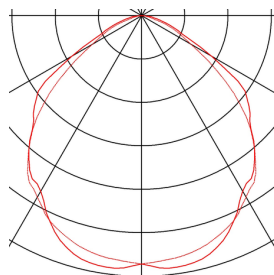

NEPRO DISPLAY

spot sur tige intérieur, gris argent/chrome, R7s 118mm/QT-DE12, 300W max

Spot sur tige NEPRO DISPLAY 230V, orientable et inclinable. Ce luminaire en aluminium dispose d'une tête équipée d'une douille R7s recouverte de verre transparent. Le montage s'effectue avec l'étau inclus. Le raccordement électrique s'effectue directement sur la tension de secteur 230V à l'aide du câble, interrupteur et fiche inclus. Également disponible en accessoire : kit de fixation sur tubes de diamètre 32-42 mm.

INFORMATIONS TECHNIQUES

Réf. :	146472
Douille	R7s 118mm
Source	QT-DE12
Nombre de douilles	1
Lampes incluses	Non
Tension nominale primaire	220-240V ~50/60Hz mA/V
Plage d'inclinaison	90 °
Plage de rotation horizontale	350 °
Longueur	70 cm
Largeur	11 cm
Hauteur	6 cm
Poids net	1.227 kg
Poids brut	1.692 kg
Code IP	IP 20
Classe de protection	I
Classe de résistance aux chocs	IK03
Résistance aux chocs	0,35 Joule
Puissance en watts	300 W
Coloris	gris
Page du BIG WHITE	245