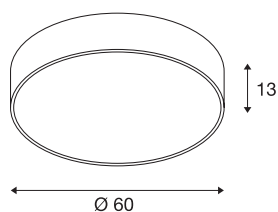

MEDO 60

plafonnier intérieur, rond, noir, LED, 40W, 3000K, variable 1-10V

Le luminaire haut de gamme MEDO CL séduit par ses formes épurées et la combinaison élégante des matériaux utilisés, l'aluminium et le plastique. Grâce à la LED Premium intégrée, elle produit un éclairage clair et homogène. Grâce au kit de suspension, le plafonnier peut être transformé en suspension et convient donc aussi parfaitement aux pièces à plafond haut. L'alimentation LED intégrée permet le raccordement direct à la tension secteur 120V-240V.

INFORMATIONS TECHNIQUES

Réf. :	135120
Tension nominale primaire	100-240V ~50/60Hz mA/V
Courant secondaire / tension secondaire	1000mA
Hauteur	13 cm
Diamètre	60 cm
Poids net	5.664 kg
Poids brut	7.75 kg
Code IP	IP 20
Classe de protection	I
Montage	En saillie
Détails de montage	Plafond
Variable	Oui
Technologie de variation de l'éclairage	1-10V
Puissance en watts	38.3 W
Température de couleur	3000 Kelvin
Angle de rayonnement	105 °
Coloris	noir
IRC	80
UGR ≤	22
Données LXXBXX	L70B50
Durée de vie	20000 h
Page du BIG WHITE	255