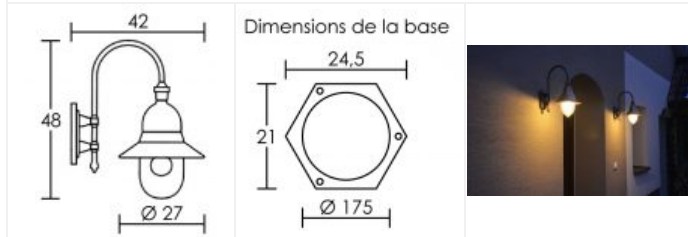

APPL. LAMPARO NOIR E27

Code : 3081

Caractéristiques techniques

Utilisation	extérieure	Douille / Culot	E27
IP	IP44	Puissance nominale / absorbée	1 x 100 W
IK	IK07	Tension / Fréquence / Intensité	230 V ; 50/60 Hz
Classe	Classe 1 - isolation fonctionnelle avec borne de terre	Driver / Alimentation	Direct sur réseau sans alimentation
Résistance au feu	850°C	Facteur de puissance	dépend de la lampe utilisée
Mode de montage	Mur - surface	Variation	OUI
Matières / Coloris n°1	corps aluminium noir 9005 mat	Poids net	1117 gr
Matières / Coloris n°2	diffuseur / vasque polycarbonate (PC)	Compatible minuterie	OUI
Orientation du produit	fixe	Compatible détection	OUI
Nombre et type de source	Plusieurs types de sources possibles - 1 lampe non fournie	Applications spécifiques	■ Décoratif