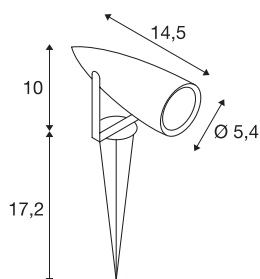

## SYNA

projecteur extérieur, rouille, LED, 8,6W, 3000K, IP55

Le spot sur piquet SYNA disponible en plusieurs coloris est équipé d'une puissante LED blanc chaud 9 Watt. Le raccordement électrique du luminaire en aluminium s'effectue directement sur la tension secteur 230V à l'aide du câble avec fiche incluse. Luminaire adapté pour l'extérieur grâce à l'indice de protection IP55.

## INFORMATIONS TECHNIQUES

Réf. :	227507
Tension nominale primaire	220-240V ~50/60Hz mA/V
Longueur	14.5 cm
Longueur du piquet	17.2 cm
Hauteur	10 cm
Diamètre	5.4 cm
Poids net	0.685 kg
Poids brut	0.742 kg
Code IP	IP 55
Classe de protection	I
Classe de résistance aux chocs	IK04
Résistance aux chocs	0,5 Joule
Montage	Encastrement
Détails de montage	Sol
Puissance en watts	9 W
Lumen	470 lm
Température de couleur	3000 Kelvin
Angle de rayonnement	50 °
Coloris	rouille
IRC	80
Données LXXBXX	L70B50
Durée de vie	30000 h

## Source Lumineuse

954801	
--------	---

Température ambiante minimale	-20 °C
Température ambiante maximale	40 °C
Page du BIG WHITE	601