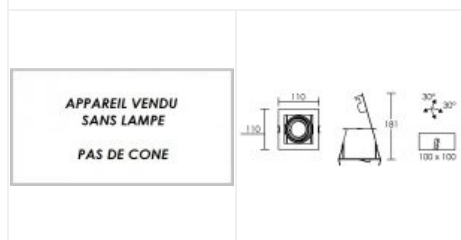

# QUADRA 110-1 GU5,3 gris

Encastré basculant double orientation IP20, GU5,3, driver et lampe non fournis

Code : **4180**

## Caractéristiques techniques

<b>Utilisation</b>	intérieure	<b>Nombre et type de source</b>	Plusieurs types de sources possibles - 1 lampe non fournie
<b>IP</b>	IP20	<b>Douille / Culot</b>	GU5,3
<b>IK</b>	IK02	<b>Puissance nominale / absorbée</b>	1 x 50 W
<b>Classe</b>	Classe 3 - tension inférieure à 50V (TBT)	<b>Tension / Fréquence / Intensité</b>	12 V
<b>Résistance au feu</b>	850°C	<b>Driver / Alimentation</b>	appareillage non fourni
<b>Mode de montage</b>	Encastré - ne nécessite pas de boîte d'encastrement	<b>Poids net</b>	444 gr
<b>Matières / Coloris n°1</b>	corps aluminium gris	<b>Compatible détection</b>	OUI
<b>Orientation du produit</b>	orientable et basculant - 30 ° - 30 °	<b>Autres commentaires</b>	Collerette 1/4 de tour.