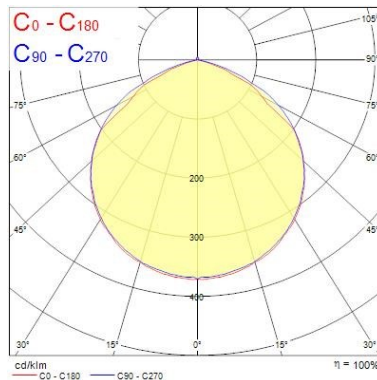

START Flood Flat

START Flood Flat IP65 27W 3000lm 840 Noir
0050114

Durée de vie

Durée de vie moyenne - L70 B50	90000
Durée de vie moyenne - L80 B50	73000
Durée de vie moyenne - L80 B20	47000

Données physiques

Couleur du corps	Noir
Indice de protection IP	IP65
Indice de protection IK	IK06
Finition du diffuseur	Transparent
Matériau du diffuseur	Verre trempé sécurité
Finition réflecteur	Blanc
Longueur (mm)	123
Largeur (mm)	156
Hauteur nominale du produit (mm)	28
Poids (kg)	0.51

Emballage

Type d'emballage	Carton
Code EAN	5410288501147
Longueur simple de l'emballage (cm)	16.5
Largeur unitaire de l'emballage (cm)	4.5
Profondeur emballage unitaire (cm)	17.5
DUN14 (intérieur)	15410288501144
unités par emballage extérieur	6
Longueur / hauteur de l'emballage extérieur (cm)	30.0
largeur de l'emballage extérieur (cm)	18.0
Profondeur de l'emballage extérieur (cm)	19.5

Sécurité

Condition de fonctionnement optimal (° C)	-20-40

PHOTOMÉTRIE