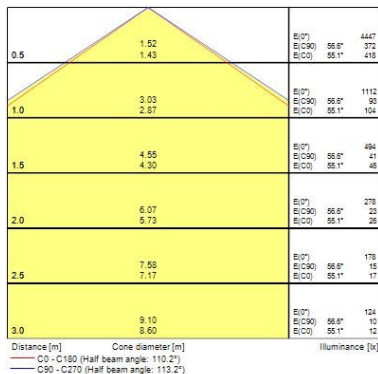

START Flood Flat

START Flood Flat IP65 27W 3000lm 840 Noir
0050114

Durée de vie

Durée de vie moyenne - L70 B50	90000
Durée de vie moyenne - L80 B50	73000
Durée de vie moyenne - L80 B20	47000

Données physiques

Couleur du corps	Noir
Indice de protection IP	IP65
Indice de protection IK	IK06
Finition du diffuseur	Transparent
Matériau du diffuseur	Verre trempé sécurité
Finition réflecteur	Blanc
Longueur (mm)	123
Largeur (mm)	156
Hauteur nominale du produit (mm)	28
Poids (kg)	0.51

Emballage

Type d'emballage	Carton
Code EAN	5410288501147
Longueur simple de l'emballage (cm)	16.5
Largeur unitaire de l'emballage (cm)	4.5
Profondeur emballage unitaire (cm)	17.5
DUN14 (intérieur)	15410288501144
unités par emballage extérieur	6
Longueur / hauteur de l'emballage extérieur (cm)	30.0
largeur de l'emballage extérieur (cm)	18.0
Profondeur de l'emballage extérieur (cm)	19.5

Sécurité

Condition de fonctionnement optimal (° C)	-20-40

PHOTOMÉTRIE