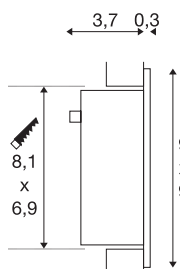

FRAME CURVE

encastré mural intérieur, blanc mat, LED, 1W, 3000K

Notre gamme FRAME vous propose des luminaires compacts à encastrer au mur ou au plafond. Disponible dans les couleurs d'éclairage blanc neutre et blanc chaud, cette version LED est dotée d'une diode électroluminescente durable. Une alimentation fournissant un courant constant de 350mA est nécessaire au fonctionnement du luminaire FRAME CURVE. Accessoires disponibles en option : boîte d'encastrement, cadre de fixation et fiche de connexion pour un câblage facile. Ce luminaire comprend des modules à LED intégrés.

INFORMATIONS TECHNIQUES

Réf. :	113292
Courant secondaire / tension secondaire	350mA
Largeur	9 cm
Hauteur	9 cm
Profondeur	4 cm
Longueur d'encastrement	8.1 cm
Largeur d'encastrement	6.9 cm
Profondeur d'encastrement	4.5 cm
Poids net	0.143 kg
Poids brut	0.2 kg
Code IP	IP 20
Classe de protection	III
Montage	Encastrement
Détails de montage	Applique
Puissance en watts	1 W
Lumen	60 lm
Température de couleur	3000 Kelvin
Coloris	blanc
IRC	90
Données LXXBXX	L70B50
Durée de vie	30000 h
Page du BIG WHITE	408

Source Lumineuse

954799	
--------	---

Accessoires

111850	Fiche de connexion , intérieur, 3 sorties, noir, 350-mA max
111860	Fiche de connexion , intérieur, 6 sorties, noir, 350-mA max
111861	Câble d'extension , intérieur, 1 m, 350mA max
112780	FRAME CURVE , cadre de fixation, pour encastré de plafond ou mural
112781	FRAME CURVE , boîte d'encastrement, pour encastré de plafond ou mural, noir
464107	Alimentation LED , intérieur, 350mA, 3W, blanc