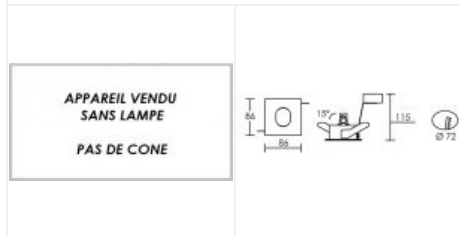

# ZETA carré GU5,3 IP20/65 nickel

Encastré GU5,3 pour salle d'eau (vol.1), driver et lampe non fourni

Code : **4873**

## Caractéristiques techniques

<b>Utilisation</b>	intérieure	<b>Douille / Culot</b>	GU5,3
<b>IP</b>	IP20/65	<b>Puissance nominale / absorbée</b>	1 x 50 W
<b>IK</b>	IK02	<b>Tension / Fréquence / Intensité</b>	12 V
<b>Classe</b>	Classe 3 - tension inférieure à 50V (TBT)	<b>Driver / Alimentation</b>	appareillage non fourni
<b>Résistance au feu</b>	850°C	<b>Poids net</b>	210 gr
<b>Mode de montage</b>	Encastré - ne nécessite pas de boîte d'encastrement	<b>Compatible minuterie</b>	OUI
<b>Matières / Coloris n°1</b>	corps acier nickel brossé	<b>Compatible détection</b>	OUI
<b>Matières / Coloris n°2</b>	verre de protection	<b>Applications spécifiques</b>	<ul style="list-style-type: none"> <li>■ Salle d'eau : autorisé Vol.1</li> <li>■ Commerce / Magasin</li> <li>■ Meuble / Vitrine</li> <li>■ Optimisé pour une démarche BBC suivant RT2012.</li> </ul>
<b>Orientation du produit</b>	basculant - 15 °	<b>Autres commentaires</b>	Répond à la démarche BBC suivant RT2012 grâce à deux joints d'étanchéité qui garantissent la protection contre l'air, les poussières et l'humidité : face avant avec un joint à clipper pour accéder à la lampe et un joint entre le spot et le plafond.
<b>Nombre et type de source</b>	Plusieurs types de sources possibles - 1 lampe non fournie		