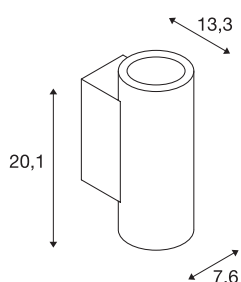

## INFORMATIONS TECHNIQUES

Réf. :	116340
Nombre de sorties lumineuses différentes	2
Tension nominale primaire	220-240V ~50/60Hz mA/V
Courant secondaire / tension secondaire	500mA
Largeur	7.6 cm
Hauteur	20.1 cm
Profondeur	13.3 cm
Poids net	1.015 kg
Poids brut	1.093 kg
Code IP	IP 20
Classe de protection	I
Montage	En saillie
Détails de montage	Applique
Variable	Oui
Technologie de variation de l'éclairage	Variateur en fin de phase
Puissance en watts	20 W
Lumen	1400 lm
Température de couleur	3000 Kelvin
Angle de rayonnement	60 °
Coloris	noir
IRC	80

## Accessoires

116302	SUPROS 78 , réflecteur 20°
116304	SUPROS 78 , réflecteur 40°

Données LXXBXX	L70B50
Durée de vie	25000 h
Page du BIG WHITE	189