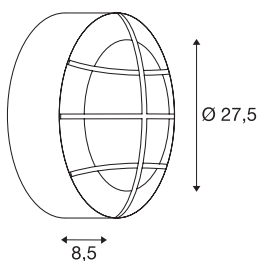

BULAN GRID

applique et plafonnier extérieur, blanc, E27, 2x 25W max, IP44

Applique et plafonnier BULAN GRID, rond, en aluminium, utilisable en extérieur grâce à son indice de protection IP55. La surface lumineuse en polycarbonate opale du luminaire à deux lampes est protégée par une grille assortie au luminaire. Le raccordement électrique du luminaire disponible en plusieurs coloris, s'effectue directement sur la tension secteur 230V.

INFORMATIONS TECHNIQUES

Réf.	229081
Douille	E27
Nombre de douilles	2
Code IP	IP 55
Montage	En saillie
Détails de montage	Plafond, Applique
Tension nominale primaire	220-240V ~50/60Hz
Classe de protection	I
Puissance en watts	25 W
Coloris	blanc
Sortie lumineuse	direct
Hauteur	8.5 cm
Diamètre	27.5 cm
Poids net	1.226 kg
Poids brut	1.498 kg
Page du BIG WHITE	815