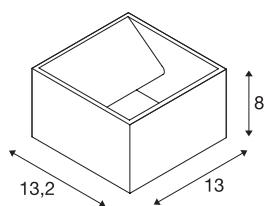

LOGS

applique extérieure, gris argent, LED, 10W, 3000K, IP44

L'applique LED LOGS WALL à lumière indirecte est fabriquée en aluminium et intègre une LED puissante. Différentes couleurs de boîtiers sont disponibles selon le type. L'alimentation requise pour le raccordement direct à la tension secteur 230V est fournie. L'installation peut également être complétée par les lampadaires correspondants de la gamme. Ce luminaire comprend des modules à LED intégrés.

INFORMATIONS TECHNIQUES

| | |
|---|------------------------|
| Réf. : | 232104 |
| Tension nominale primaire | 220-240V ~50/60Hz mA/V |
| Courant secondaire / tension secondaire | 500mA |
| Largeur | 13 cm |
| Hauteur | 8 cm |
| Profondeur | 13.2 cm |
| Poids net | 0.93 kg |
| Poids brut | 1.201 kg |
| Code IP | IP 65 |
| Classe de protection | I |
| Montage | En saillie |
| Détails de montage | Applique |
| Puissance en watts | 9.5 W |
| Lumen | 570 lm |
| Température de couleur | 3000 Kelvin |
| Coloris | argent |
| IRC | 80 |
| Données LXXBXX | L70B50 |
| Durée de vie | 40000 h |
| Température ambiante maximale | 40 °C |
| Page du BIG WHITE | 652 |