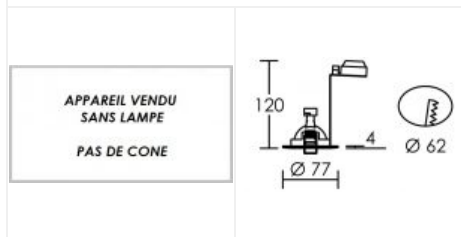

# FIXO-12 GU5,3 bronze

Encastré fixe IP20, G5,3, driver et lampe non fourni  
Code : **4884**

## Caractéristiques techniques

<b>Utilisation</b>	intérieure
<b>IP</b>	IP20
<b>IK</b>	IK02
<b>Classe</b>	Classe 3 - tension inférieure à 50V (TBT)
<b>Résistance au feu</b>	850°C
<b>Mode de montage</b>	Encastré - ne nécessite pas de boîte d'encastrement
<b>Matières / Coloris n°1</b>	corps aluminium bronze / vieux bronze brossé
<b>Orientation du produit</b>	fixe
<b>Nombre et type de source</b>	Plusieurs types de sources possibles - 1 lampe non fournie