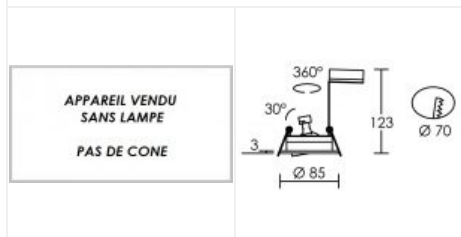

TIPO rond GU5,3 alu

Encastré basculant IP20, G5,3, driver et lampe non fourni
Code : **4132**

Caractéristiques techniques

Utilisation	intérieure	Nombre et type de source	Plusieurs types de sources possibles - 1 lampe non fournie
IP	IP20	Douille / Culot	G5,3
IK	IK02	Puissance nominale / absorbée	1 x 50 W
Classe	Classe 3 - tension inférieure à 50V (TBT)	Tension / Fréquence / Intensité	12 V
Résistance au feu	850°C	Driver / Alimentation	appareillage non fourni
Mode de montage	Encastré - ne nécessite pas de boîte d'encastrement	Poids net	138 gr
Matières / Coloris n°1	corps aluminium gris métal (alu) brossé	Compatible détection	OUI
Orientation du produit	orientable et basculant - 360 ° - 30 °	Recommandations d'installation	Collerette clipsable.