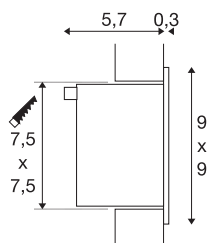

FRAME BASIC

encastré de plafond ou mural intérieur, blanc, LED, 1W, 3000K

Notre gamme FRAME vous propose des luminaires compacts à encastrer au mur ou au plafond. Disponible dans les couleurs d'éclairage blanc neutre et blanc chaud, cette version LED est dotée d'une diode électroluminescente de qualité. Une alimentation fournissant un courant constant de 350mA est nécessaire au fonctionnement du luminaire FRAME BASIC. Accessoires disponibles en option : boîte d'encastrement, cadre de fixation et fiche de connexion pour un câblage facile. Ce luminaire comprend des modules à LED intégrés.

INFORMATIONS TECHNIQUES

Réf. :	113262
Courant secondaire / tension secondaire	350mA
Largeur	9 cm
Hauteur	9 cm
Profondeur	6 cm
Longueur d'encastrement	7.5 cm
Largeur d'encastrement	7.5 cm
Profondeur d'encastrement	6.6 cm
Poids net	0.226 kg
Poids brut	0.286 kg
Code IP	IP 20
Classe de protection	III
Montage	Encastrement
Détails de montage	Plafond, Applique
Puissance en watts	1 W
Lumen	40 lm
Température de couleur	3000 Kelvin
Coloris	blanc
IRC	90
Données LXXBXX	L70B50
Durée de vie	30000 h
Page du BIG WHITE	409