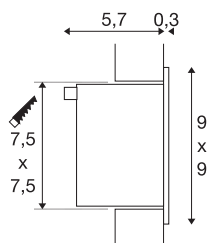

## FRAME BASIC

encastré de plafond ou mural intérieur, gris argent, LED, 1W, 3000K

Notre gamme FRAME vous propose des luminaires compacts à encastrer au mur ou au plafond. Disponible dans les couleurs d'éclairage blanc neutre et blanc chaud, cette version LED est dotée d'une diode électroluminescente de qualité. Une alimentation fournissant un courant constant de 350mA est nécessaire au fonctionnement du luminaire FRAME BASIC. Accessoires disponibles en option : boîte d'encastrement, cadre de fixation et fiche de connexion pour un câblage facile. Ce luminaire comprend des modules à LED intégrés.

## INFORMATIONS TECHNIQUES

Réf. :	111262
Courant secondaire / tension secondaire	350mA
Largeur	9 cm
Hauteur	9 cm
Profondeur	6 cm
Longueur d'encastrement	7.5 cm
Largeur d'encastrement	7.5 cm
Profondeur d'encastrement	6.6 cm
Poids net	0.224 kg
Poids brut	0.284 kg
Code IP	IP 20
Classe de protection	III
Montage	Encastrement
Détails de montage	Plafond, Applique
Puissance en watts	1 W
Lumen	40 lm
Température de couleur	3000 Kelvin
Coloris	gris
IRC	90
Données LXXBXX	L70B50
Durée de vie	30000 h
Page du BIG WHITE	409