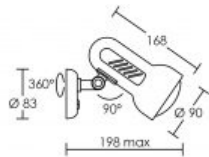

REMORA 01 E27 graphite

Spot sur patère, lampe E27 non fournie

Code : **0601**

APPAREIL VENDU
SANS LAMPE
PAS DE CONE

Caractéristiques techniques

Utilisation	intérieure
IP	IP20
IK	IK02
Classe	Classe 2 - double isolation
Résistance au feu	650°C
Mode de montage	Mur - surface (patère)
Matières / Coloris n°1	corps acier graphite
Matières / Coloris n°2	support : patère / barre / base acier

Orientation du produit	orientable (rotatif) - 360 ° - 90 °
Nombre et type de source	Plusieurs types de sources possibles - 1 lampe non fournie
Douille / Culot	E27
Puissance nominale / absorbée	1 x 100 W
Tension / Fréquence / Intensité	230 V ; 50/60 Hz
Driver / Alimentation	Direct sur réseau sans alimentation
Poids net	199 gr
Autres commentaires	Version patère.