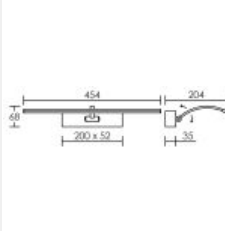

TEMPO 8W CCT 3-4000K NOIR

Code : **51611**

51611	3000K	105°
h [m]	E _{max} [lx]	d [m]
1	125	2,61
2	31	5,21
2,5	20	6,52

Caractéristiques techniques

Utilisation	intérieure	Température de couleur	CCT switch : 3000K / 4000K
IP	IP20	Faisceau	105 °
IK	IK02	Température d'utilisation	-20 °C / +45 °C
Classe	Classe 1 - isolation fonctionnelle avec borne de terre	Variation	NON
Résistance au feu	650°C	Durée de vie moyenne	50000 h - L70/B50 à Ta 25°C
Mode de montage	Mur - surface	Nbre de on/off	25000
Matières / Coloris n°1	corps acier noir	Poids net	660 gr
Orientation du produit	basculant	Compatible minuterie	OUI
Nombre et type de source	LED circuit / module intégré (non démontable)	Compatible détection	OUI
Douille / Culot	Sans	Applications spécifiques	<ul style="list-style-type: none"> ■ Réglage de la température de couleur par interrupteur à l'arrière de l'appareil ■ Décoratif
Driver / Alimentation	appareillage intégré (non démontable)		