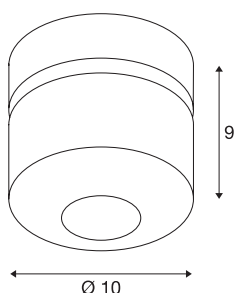

## TOTHEE

applique et plafonnier intérieur, angle 50°, noir, LED, 17W, 3000K, variable Triac

La gamme de luminaires variables TOTHEE est disponible dans les coloris blanc et noir. Elle dispose d'un spot de forme compacte qui peut s'orienter de manière personnalisée via une articulation. Les plages orientables et inclinables permettent l'éclairage optimal de la pièce. Les LED Premium intégrées assurent une efficacité énergétique élevée. Les luminaires permettent un raccordement direct à une tension secteur 230V et leur intensité est variable.

## INFORMATIONS TECHNIQUES

Réf. :	1000426
Nombre de sorties lumineuses différentes	1
Tension nominale primaire	220-240V ~50/60Hz mA/V
Courant secondaire / tension secondaire	350mA
Diamètre	10 cm
Profondeur	9 cm
Poids net	0.649 kg
Poids brut	0.706 kg
Code IP	IP 20
Classe de protection	I
Montage	En saillie
Détails de montage	Plafond, Applique
Variable	Oui
Technologie de variation de l'éclairage	Variateur en fin de phase
Puissance en watts	17 W
Lumen	1250 lm
Température de couleur	3000 Kelvin
Angle de rayonnement	50 °
Coloris	noir
IRC	80
Données LXXBXX	L70B50

## Source Lumineuse

916610		Durée de vie	30000 h
		Page du BIG WHITE	298