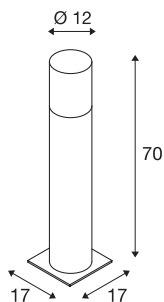

LISENNE 70

borne extérieure, gris/verre fumé, E27, 23W max, IP54, basalte

Le lampadaire discret LISENNE présente un aspect verre fumé avec base en basalte. La douille E27 intégrée au luminaire permet de l'utiliser avec des sources LED ou basse consommation. Le piquet et un kit pièces à sceller sont disponibles en option. L'installation peut également être complétée par les appliques, plafonniers, lampes à poser et suspensions correspondants de la gamme.

INFORMATIONS TECHNIQUES

Réf. :	1000666
Douille	E27
Nombre de douilles	1
Tension nominale primaire	220-240V ~50/60Hz mA/V
Hauteur	70 cm
Diamètre	12 cm
Poids net	12.749 kg
Poids brut	14.594 kg
Code IP	IP 54
Classe de protection	I
Montage	En saillie
Détails de montage	Sol
Puissance en watts	23 W
Coloris	gris
Page du BIG WHITE	553

Source Préconisée

1005268	ST58 E27 , ampoule LED, transparent, 7,5 W, 2700 - K, IRC90, 320°
---------	---

Accessoires

229422	Piquet , extérieur, gris argent
--------	---------------------------------