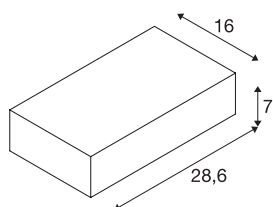

SHELL 30

applique intérieure, blanc, LED, 54W, 3000K, variable Triac

L'élégante applique SHELL allie aluminium et verre acrylique. Variable, elle est disponible en deux tailles. Les LED longue durée (une ou deux) de 12W chacune fournissent la puissance d'éclairage nécessaire. Avec son alimentation LED intégrée, l'applique au design marqué est prête au raccordement direct sur la tension secteur 230V.

INFORMATIONS TECHNIQUES

Réf. :	1000423
Nombre de sorties lumineuses différentes	1
Tension nominale primaire	220-240V ~50/60Hz mA/V
Courant secondaire / tension secondaire	700mA
Largeur	28.6 cm
Hauteur	7 cm
Profondeur	16 cm
Poids net	1.802 kg
Poids brut	2.069 kg
Code IP	IP 20
Classe de protection	I
Classe de résistance aux chocs	IK02
Résistance aux chocs	0,2 Joule
Montage	En saillie
Détails de montage	Applique
Variable	Oui
Technologie de variation de l'éclairage	Variateur en fin de phase
Puissance en watts	54 W
Lumen	5600 lm
Température de couleur	3000 Kelvin
Angle de rayonnement	120 °

Source Lumineuse

780780	
--------	---

Coloris	blanc
IRC	80
Données LXXBXX	L70B50
Durée de vie	50000 h
Page du BIG WHITE	199