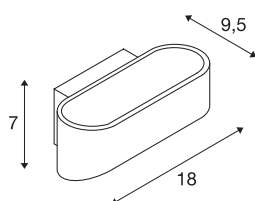

INFORMATIONS TECHNIQUES

Réf. :	151311
Tension nominale primaire	100-240V ~50/60Hz mA/V
Courant secondaire / tension secondaire	500mA
Largeur	18 cm
Hauteur	7 cm
Profondeur	9.5 cm
Poids net	0.658 kg
Poids brut	0.809 kg
Code IP	IP 20
Classe de protection	I
Montage	En saillie
Détails de montage	Applique
Puissance en watts	6 W
Lumen	440 lm
Température de couleur	3000 Kelvin
Coloris	blanc
IRC	90
Données LXXBXX	L70B50
Durée de vie	30000 h
Page du BIG WHITE	200