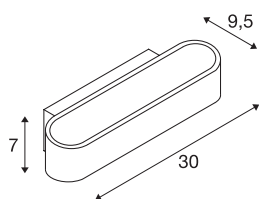

ASSO 300

applique intérieure, alu brossé/blanc, LED, 22W, 2000-3000K, variable Triac, Dim to warm

L'applique en saillie marquante LED UP/DOWN ASSO 300 dispose de deux puissantes LED COB très modernes qui délivrent une lumière indirecte. Elle convient ainsi parfaitement pour un éclairage sans éblouissement des escaliers, des accès et des pièces. Grâce à la fonction Dim to Warm, il est possible de régler/varier aisément l'ambiance lumineuse selon vos envies. Le convertisseur à courant constant intégré dans la patère permet un raccordement direct à la tension secteur 230V. Ce luminaire comprend des modules à LED intégrés.

INFORMATIONS TECHNIQUES

Réf. :	1000635
Tension nominale primaire	220-240V ~50/60Hz mA/V
Courant secondaire / tension secondaire	500mA
Largeur	30 cm
Hauteur	7 cm
Profondeur	9.5 cm
Poids net	1.053 kg
Poids brut	1.323 kg
Code IP	IP 20
Classe de protection	I
Montage	En saillie
Détails de montage	Applique
Variable	Oui
Technologie de variation de l'éclairage	Variateur en début de phase, Variateur en fin de phase
Puissance en watts	22 W
Lumen	1340 lm
Température de couleur	2000-3000 Kelvin
Coloris	alu
IRC	90
Données LXXBXX	L70B50
Durée de vie	30000 h
Page du BIG WHITE	201